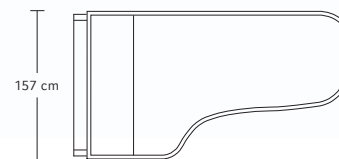

DIMENSIONS ET POIDS

Longueur	274 cm
Largeur	157 cm
Poids	env. 480 kg

DISPONIBLE DANS LA FINITION SUIVANTE

- Noir brillant verni

UNE FASCINATION POUR L'EXCEPTIONNEL

Tous nos modèles de pianos à queue et de pianos droits sont également disponibles, sur demande, dans d'autres coloris et d'autres placages, comme par exemple la ronce de noyer, l'if, l'acajou pyramidal, le merisier ou encore dans les essences de bois de votre choix.