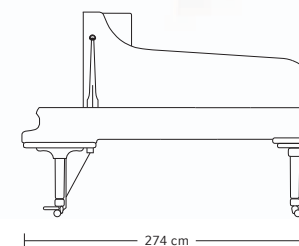

DIMENSIONS ET POIDS

Longueur	274 cm
Largeur	157 cm
Poids	env. 480 kg

DISPONIBLE DANS LA FINITION SUIVANTE

- Noir brillant verni

UNE FASCINATION POUR L'EXCEPTIONNEL

Tous nos modèles de pianos à queue et de pianos droits sont également disponibles, sur demande, dans d'autres coloris et d'autres placages, comme par exemple la ronce de noyer, l'if, l'acajou pyramidal, le merisier ou encore dans les essences de bois de votre choix.