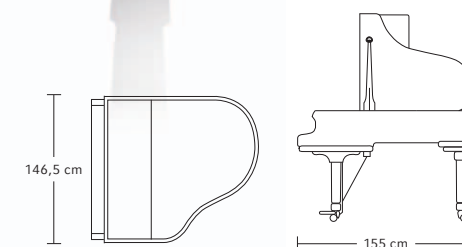

S-155

Le piano à queue S-155, le plus petit modèle de la gamme des pianos à queue Steinway, convainc par son toucher unique et possède toutes les qualités qui font de chaque Steinway une création véritablement unique—le volume, le timbre, les matériaux les plus nobles et la perfection artisanale.

- Utilisation exclusive de bois massif
- Fonction du meuble en tant que résonateur
- Table d'harmonie à membrane
- Sommier Hexagrip
- Chevalets en bois dur lamellé à fibres verticales
- Armature de la mécanique à tubes avec remplissage en bois dur
- Échelle Duplex

DIMENSIONS ET POIDS

Longueur	155 cm
Largeur	146,5 cm
Poids	env. 252 kg

DISPONIBLE DANS LES FINITIONS SUIVANTES

- Noir brillant verni
- Blanc/couleurs brillant verni
- Acajou brillant
- Noyer mat

UNE FASCINATION POUR L'EXCEPTIONNEL

Tous nos modèles de pianos à queue et de pianos droits sont également disponibles, sur demande, dans d'autres coloris et d'autres placages, comme par exemple la ronce de noyer, l'if, l'acajou pyramidal, le merisier ou encore dans les essences de bois de votre choix.

STEINWAY & SONS